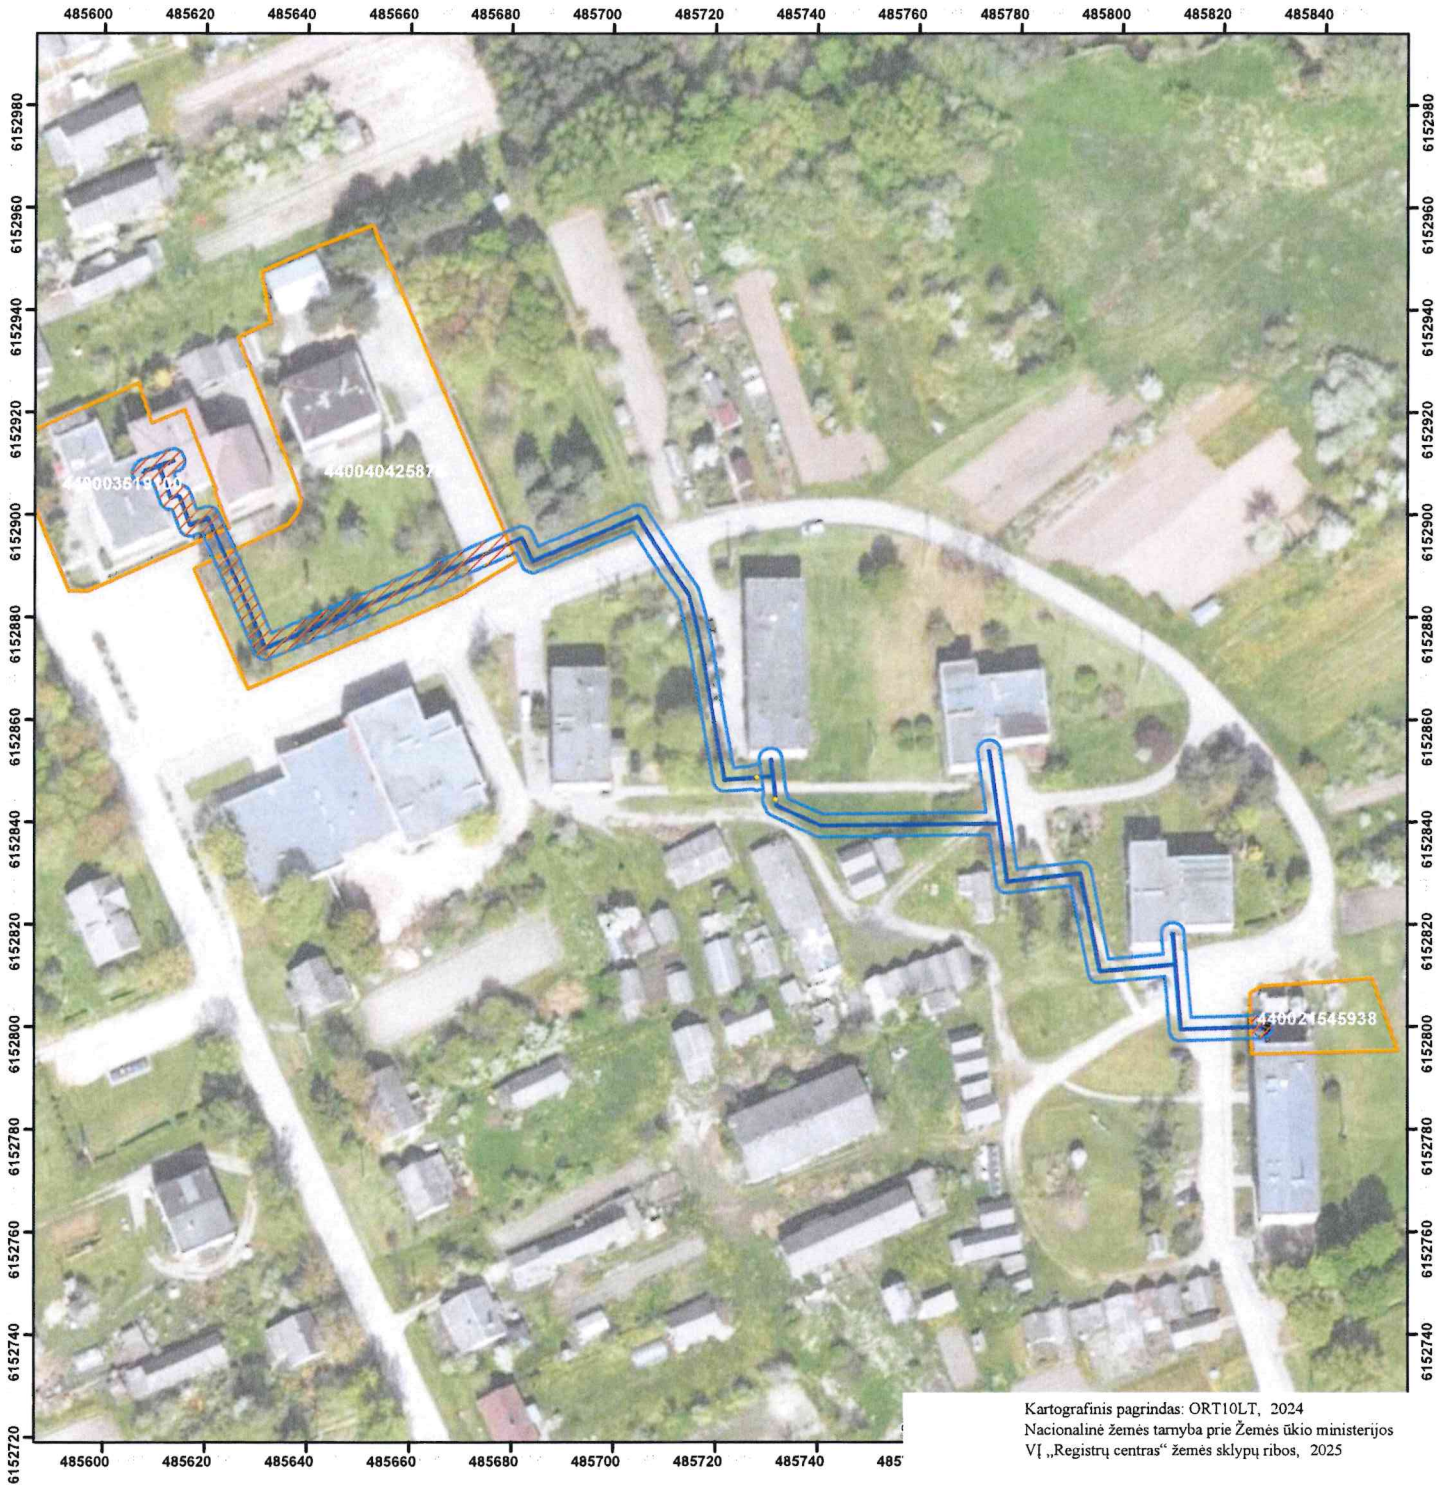

Kėdainių miesto ir rajono šilumos perdavimo tinklų apsaugos zonų teritorijų pirmasis planas
(Gudžiūnai)
M:1000

Kartografinis pagrindas: ORT10LT, 2024
Nacionalinė žemės tarnyba prie Žemės ūkio ministerijos
VĮ „Registrų centras“ žemės sklypų ribos, 2025

Sutartiniai ženklai:

- Indeksinis tinklelis
- Šilumos perdavimo tinklai
- Šilumos perdavimo tinklų kameros
- Šilumos perdavimo tinklų apsaugos zonos
- Šilumos perdavimo tinklų apsaugos zonos sklypuose
- Žemės sklypų ribos